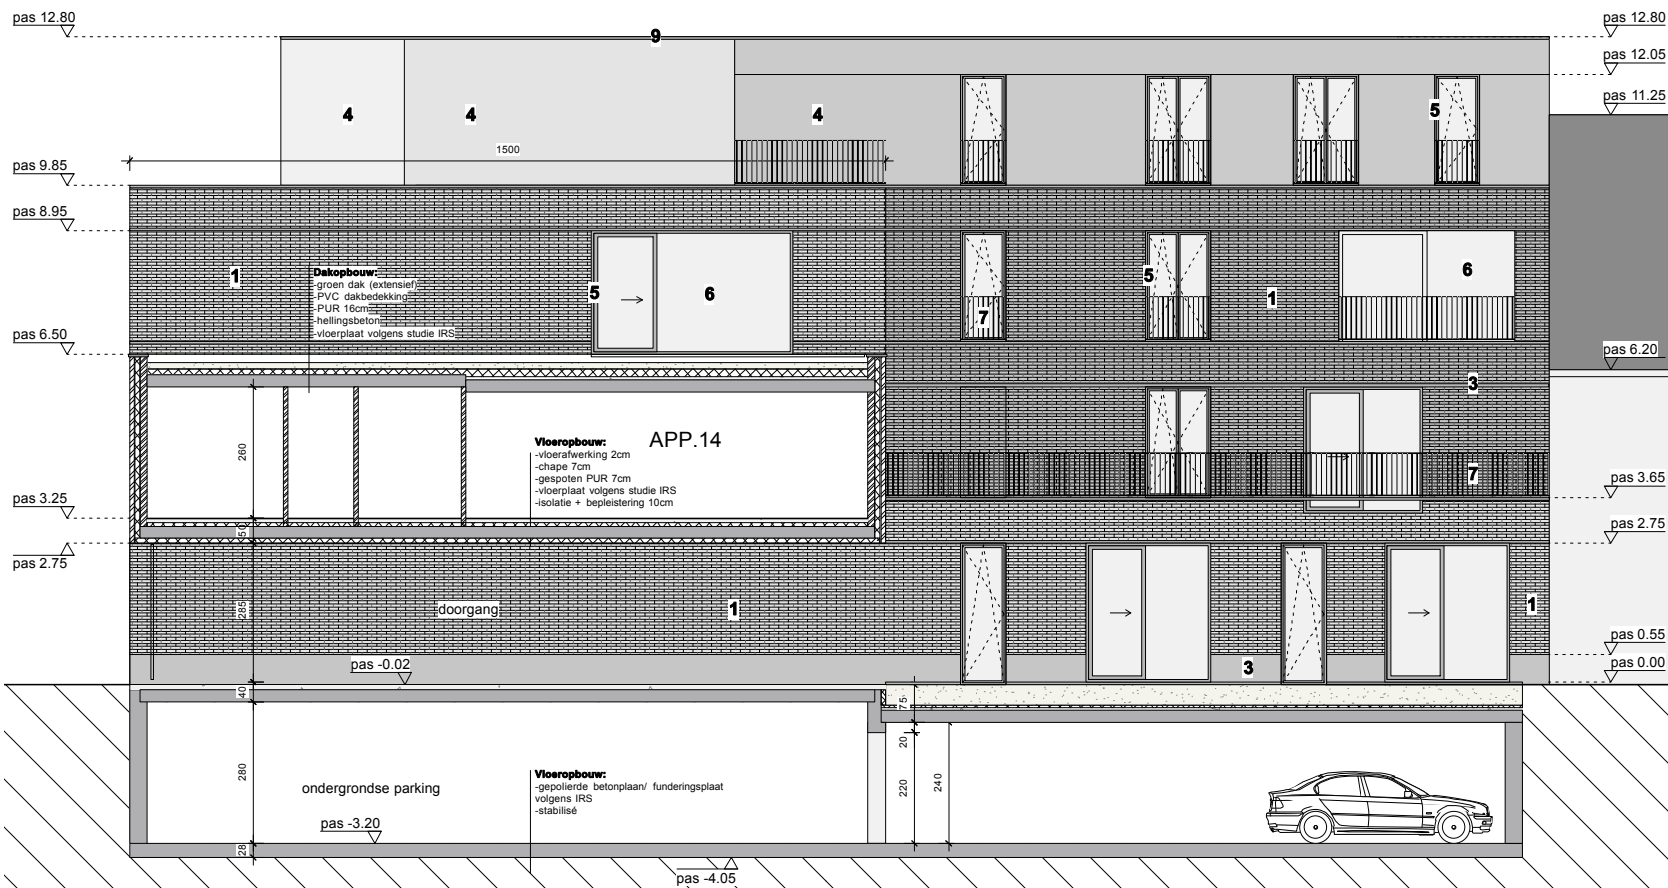

doorsnede AA / Achtergevel 1: Vennestraat 1/150

doorsnede BB / Achtergevel 2: Martelarenstraat 1/150

doorsnede CC 1/150