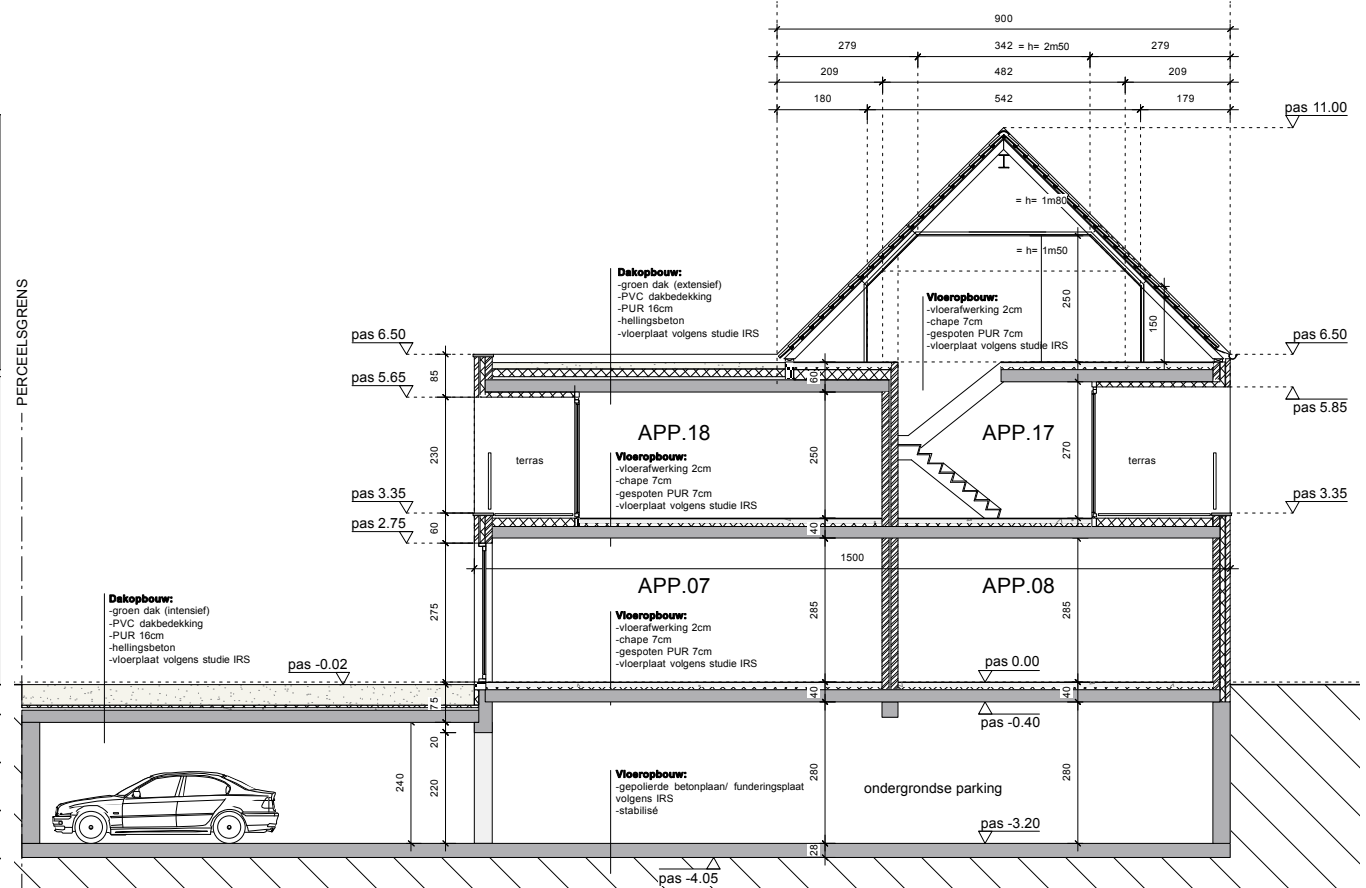

doorsnede AA / Achtergevel 1: Vennestraat 1/150

doorsnede BB / Achtergevel 2: Martelarenstraat 1/150

doorsnede CC 1/150